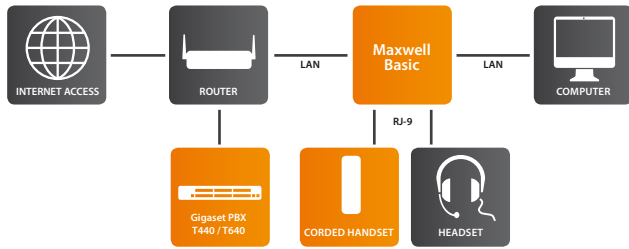

Gigaset Maxwell Basic

Profesyonel iş iletişimi için giriş düzeyi IP telefon

Teknik veriler:

Maxwell Basic aşağıdakilerle donatılmıştır

- Aydınlatmalı monografik ekran
- Çözünürlük: 128 x 48 piksel
- Tam klavye (0-9, *, #)
- Hızlı kullanım için 10 işlev tuşu ve durum göstergesi
- Gigabit-Ethernet 2 bağlantılı noktalı anahtar (10/100/1000)
  LAN (PoE) - Ağ/Ağ Geçidi/Anahtar
  LAN (PC) - Ağ / Bilgisayar
- RJ9 (2x)
  Kablolu Ahize
  Kablolu Kulaklık
- PoE: IEEE 802.3af, sınıf 3

Ses Özellikleri

- Standart RJ-9 jak üstünden kulaklık bağlantısı
- TIA/EIA-920 HDSP™'ye göre genişbant HD ses, G.722
- Mükemmel ses kalitesine sahip tam çok kanallı hoparlör
- Ayarlanabilir ses düzeyi: hoparlör, kablolu ahize ve kulaklıklar
- Codec bileşenleri G.711 u/a, G.722, G.726-32, iLBC

Bağlantı Özelliği

Rehber ve arama yönetim

- Dahili bellekte 100 girişe sahip adres defteri
- Hızlı arama: karakter veya tam metin
- Çevrimiçi Adres Defterleri (XML)
- LDAP desteği (ağ tabanlı kurumsal telefon rehberi)
- Çevrimiçi otomatik arama (XML/LDAP)
- Resimli arayan kimliği
- Ayarlanabilir ön aramalı
- 3-yönlü konferans (yerel)
- Paralel 2 hat
- Arama süresi, isim, numara
- Arama bekletme, iletme, çağrı tutma, değiştirme, konferans (katılımlı ve plansız), transfer (katılımsız/katılımlı)

Telefon / PBX Özellikleri

- 4 VoIP hesabı
- Ağ telesekreteri
- Konferans çağrıları (en fazla 3 yönlü)
- Çağrı transferi: katılımsız/katılımlı
- Çağrı tutma
- Çağrı reddetme
- Çağrı değiştirme
- Çağrıya geri dönme
- Geri arama
- CLIR
- Arama bekletme
- Manuel çağrı yönlendirme
- Çağrı iletme: CFU, CFNR, CFB
- Anonim çağrı engelleme
- Çağrı günlüğü
- DND
- Meşgulken geri arama
- Çağrı kaydı (sunucuda)
- Katılımsız otomatik yapılandırma
- Otomatik donanım yazılımı güncellemeleri
- Net dizinleri (XML)
- LDAP