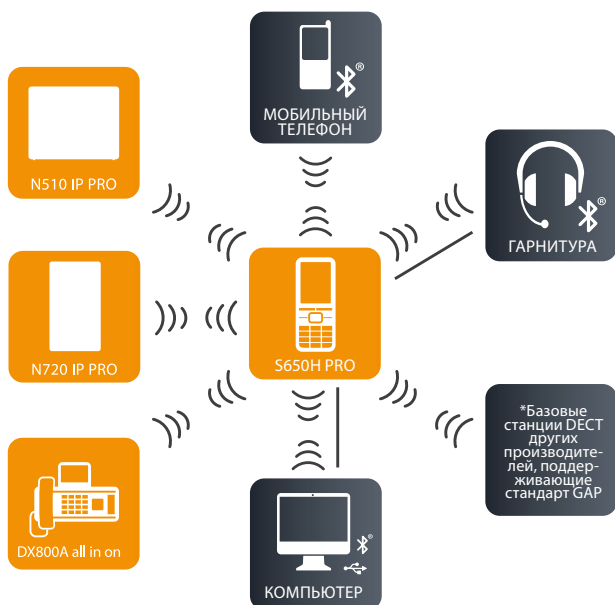

Прием вызовов

- Индикация вызывающего абонента с помощью CLIP, CLIP с картинкой и CNIP ¹
- Отдельные мелодии вызывного сигнала для VIP-записей и внутренних вызывающих абонентов
- Подавление анонимных вызовов ¹
- Виброзвонок

Пропущенные вызовы

- Информация поступает на дисплей, подсвечивается индикатор нового сообщения
- Список до 20 пропущенных вызовов с идентификатором вызывающего абонента ¹
- Список местных пропущенных вызовов при работе с одно- и многосотовыми системами сторонних производителей, поддерживающими GAP ¹
- Прямой набор на основании списка пропущенных вызовов

Звук

- HD-звук с поддержкой HDSPTM/CAT-IQ 2.0
- Громкая связь с великолепным качеством звука
- Удобные боковые кнопки регулировки громкости
- 22 мелодий вызывного сигнала на выбор, с 5 уровнями громкости и постепенным увеличением громкости
- Выбор аудио-профиля (персональный, уменьшенной, повышенной громкости)
- Подключение гарнитуры через Bluetooth или гнездо 2,5 мм

Возможности подключения